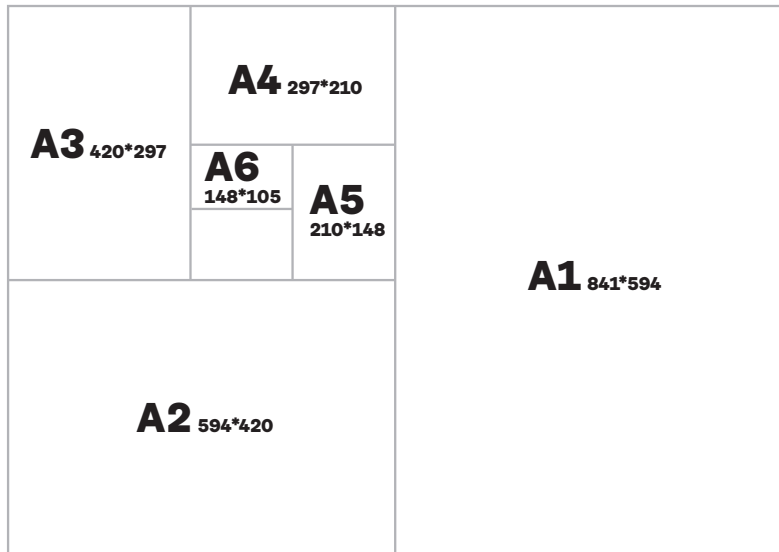

A0 1189*841

B0 1414*1000

B1 1000*707

B2 707*500

B3 500*353

B4 353*250

B5 250*176

B6 176*125

Vytištěno na papírech Twill, 240g, červená (obálka) a Crush Corn, Citrus, Kiwi, Olive, 120g (blok)